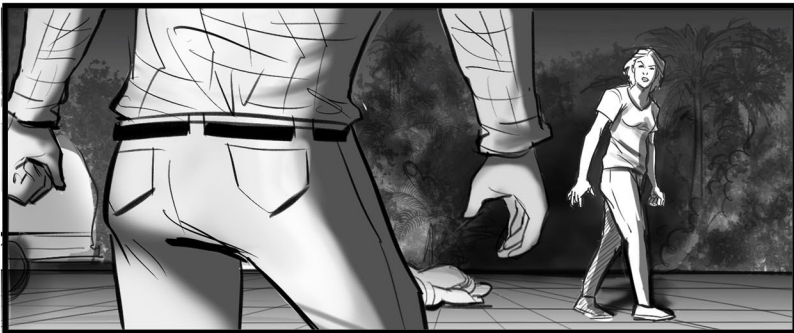

MED

DOG BARKS WIDELY

39